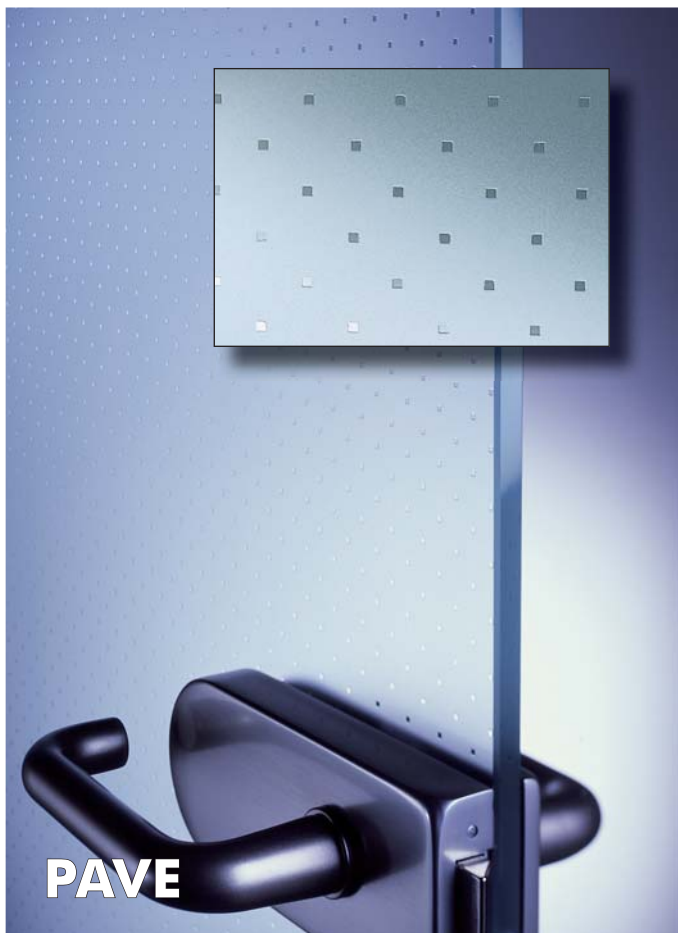

Perfektion die verzaubert.

PAVE

friINFO - Madras® Gläser 8 mm
Glas