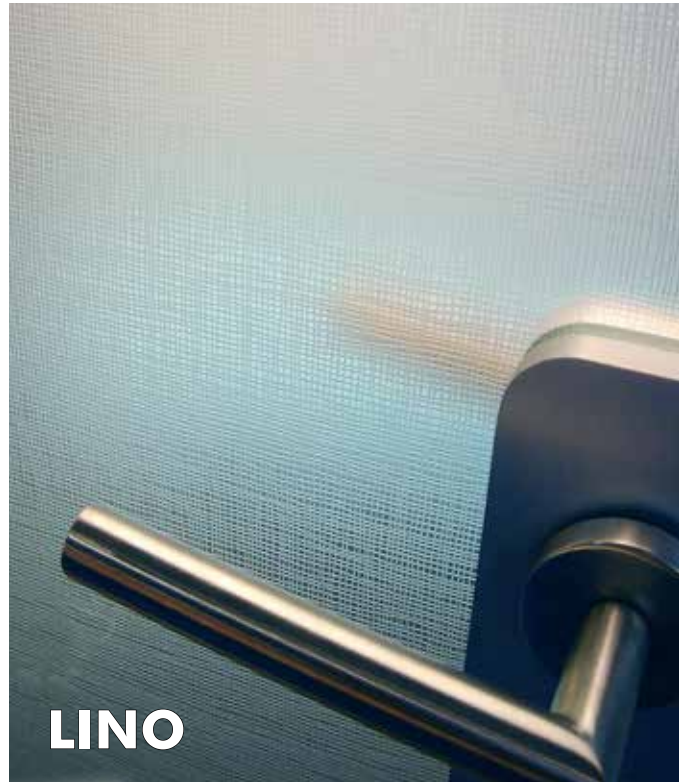

Glas

TEK

Perfektion die verzaubert.

UADI

BASIC

PAVE

FIANDRA

friINFO - Madras® Gläser 8 mm

Perfektion die verzaubert.

SILK

LINO

Diese und viele weitere Designs auch in 5 mm erhältlich.

PUNTO

LINEA

Für etwaige Druckfehler und Irrtümer ist jede Haftung ausgeschlossen. Laufende Änderungen ohne Mitteilungen behalten wir uns vor.