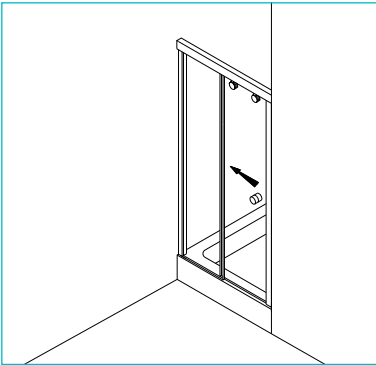

1
Pendeltür
Duschanlagen

2
Anschlagtür
Duschanlagen

3
Schiebetür
Duschanlagen

4
Walk-In
Duschanlagen

5
Montagehinweise

6
Zubehör

SO 730 - GRAL

Set 300 überlappend

Nischenkabine,
1 Schiebetür mit Fixteil
Breite bis 1000 mm
Höhe bis 2000 mm

Set 320 überlappend

Eckkabine,
2 Schiebetüren mit Fixteilen
Breite bis 1000 × 1000 mm
Höhe bis 2000 mm

Set 321 überlappend

Eckkabine,
1 Schiebetür mit Fixteil,
1 Schiebetür mit verkürztem Fixteil
Breite bis 1000 × 1000 mm
Höhe 2000 mm