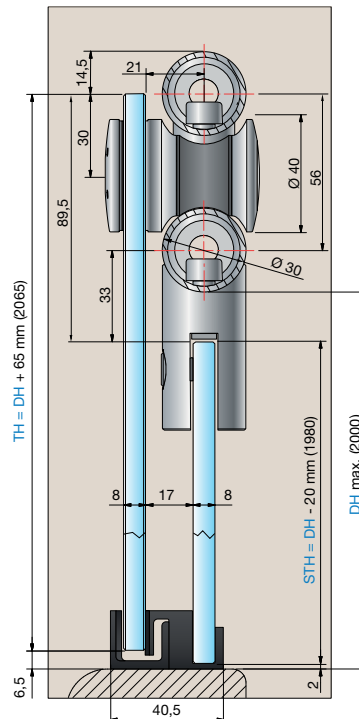

Doppellaufrohr
max. 2600 × 2600 mm

Artikel-Nr.	Anbindung
8556VA-VU	U-Profil
8556VA-V	Wandhalter erhaben
8556VA-VF	Wandhalter flächenbündig

Einfachlaufrohr
max. 2600 × 1000 mm

Artikel-Nr.	Anbindung
8568VA-V	U-Profil
8568VA-VE	Wandhalter erhaben
8568VA-VF	Wandhalter flächenbündig

Nischendusche mit Einfachlaufrohr

Nischengrößen bis 1200 mm können mit unseren Duschen 8563VA-V, 8564VA-V und 8565VA-V realisiert werden. Bei Nischengrößen über 1200 mm bis 2000 mm empfehlen wir unsere Duschen 8557VA-V, 8558VA-V und 8559VA-V mit Doppellaufrohr.

STH = Seitenteilhöhe

TH = Türhöhe

DH = Duschkhöhe

Nischendusche mit Doppellaufrohr

Die Duschenlösungen können Sie wahlweise mit Wandanschlussbolzen (8517VA) oder Wandanschlussplatte (31177VA) erhalten (Standard: Wandanschlussbolzen 8517VA). Bei Nischengrößen über 1200 mm bis 2000 mm empfehlen wir unsere Duschen 8557VA-V, 8558VA-V und 8559VA-V mit Doppellaufrohr.

STH = Seitenteilhöhe

TH = Türhöhe

DH = Duschkhöhe

3 Schiebetür Duschanlagen

SO 730 - GRAL

Das Schiebetürsystem mit Feinheiten. Durch die Überlappung der Türflügel und Fixteile wird der filigrane Gesamteindruck nicht durch zusätzliche Dichtprofile beeinträchtigt. Der Schiebetürmechanismus ist durch die Konstruktion des oberen Rahmenprofils weitgehend vor Spritzwasser geschützt und garantiert somit eine lange und störungsfreie Lebensdauer.