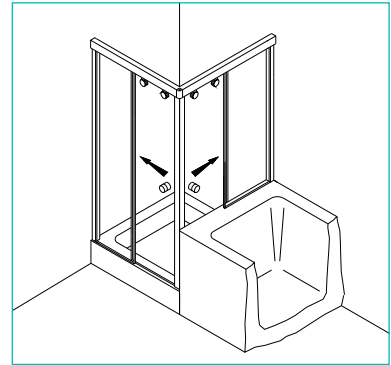

1
Pendeltür
Duschanlagen

2
Anschlagtür
Duschanlagen

3
Schiebetür
Duschanlagen

4
Walk-In
Duschanlagen

5
Montagehinweise

6
Zubehör

SO 730 - GRAL

Set 300 überlappend

Nischenkabine,
1 Schiebetür mit Fixteil
Breite bis 1000 mm
Höhe bis 2000 mm

Set 320 überlappend

Eckkabine,
2 Schiebetüren mit Fixteilen
Breite bis 1000 × 1000 mm
Höhe bis 2000 mm

Set 321 überlappend

Eckkabine,
1 Schiebetür mit Fixteil,
1 Schiebetür mit verkürztem Fixteil
Breite bis 1000 × 1000 mm
Höhe 2000 mm