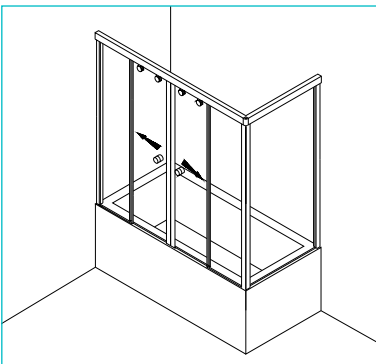

Nischenkabine,
1 Schiebetür mit Fixteil
Breite bis 1000 mm
Höhe bis 2000 mm

Set 320 überlappend

Eckkabine,
2 Schiebetüren mit Fixteilen
Breite bis 1000 × 1000 mm
Höhe bis 2000 mm

Set 321 überlappend

Eckkabine,
1 Schiebetür mit Fixteil,
1 Schiebetür mit verkürztem Fixteil
Breite bis 1000 × 1000 mm
Höhe 2000 mm

Set 330 überlappend

Eckkabine,
1 Schiebetür mit Fixteil,
1 Seitenwand
Breite bis 1000 × 1000 mm
Höhe bis 2000 mm

Set 331 überlappend

Eckkabine,
1 Schiebetür mit Fixteil,
1 verkürzte Seitenwand
Breite bis 1000 × 1000 mm
Höhe bis 2000 mm

Set 375 überlappend

Nischenkabine,
2 Schiebetüren mit Fixteilen
Breite bis 2000 mm
Höhe bis 2000 mm

Set 380 überlappend

Eckkabine,
2 Schiebetüren mit Fixteilen,
1 Seitenwand
Breite bis 2000 × 1000 mm
Höhe bis 2000 mm