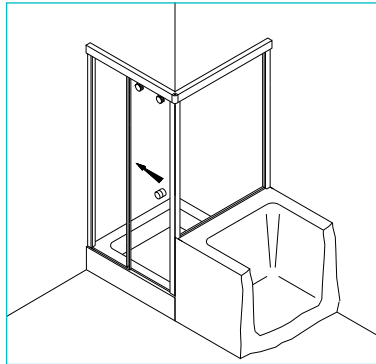

Nischenkabine,
1 Schiebetür mit Fixteil
Breite bis 1000 mm
Höhe bis 2000 mm

Set 320 überlappend

Eckkabine,
2 Schiebetüren mit Fixteilen
Breite bis 1000 × 1000 mm
Höhe bis 2000 mm

Set 321 überlappend

Eckkabine,
1 Schiebetür mit Fixteil,
1 Schiebetür mit verkürztem Fixteil
Breite bis 1000 × 1000 mm
Höhe 2000 mm

Set 330 überlappend

Eckkabine,
1 Schiebetür mit Fixteil,
1 Seitenwand
Breite bis 1000 × 1000 mm
Höhe bis 2000 mm

Set 331 überlappend

Eckkabine,
1 Schiebetür mit Fixteil,
1 verkürzte Seitenwand
Breite bis 1000 × 1000 mm
Höhe bis 2000 mm