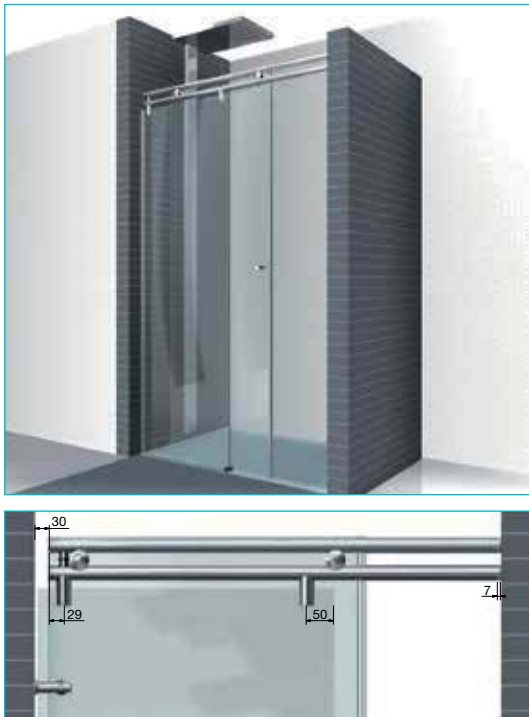

Nischendusche mit Einfachlaufrohr

Nischengrößen bis 1200 mm können mit unseren Duschen 8563VA-V, 8564VA-V und 8565VA-V realisiert werden. Bei Nischengrößen über 1200 mm bis 2000 mm empfehlen wir unsere Duschen 8557VA-V, 8558VA-V und 8559VA-V mit Doppellaufrohr.

STH = Seitenteilhöhe

TH = Türhöhe

DH = Duschkhöhe

Nischendusche mit Doppellaufrohr

Die Duschenlösungen können Sie wahlweise mit Wandanschlussbolzen (8517VA) oder Wandanschlussplatte (31177VA) erhalten (Standard: Wandanschlussbolzen 8517VA). Bei Nischengrößen über 1200 mm bis 2000 mm empfehlen wir unsere Duschen 8557VA-V, 8558VA-V und 8559VA-V mit Doppellaufrohr.

STH = Seitenteilhöhe

TH = Türhöhe

DH = Duschkhöhe

3 Schiebetür Duschanlagen

SO 730 - GRAL

Das Schiebetürsystem mit Feinheiten. Durch die Überlappung der Türflügel und Fixteile wird der filigrane Gesamteindruck nicht durch zusätzliche Dichtprofile beeinträchtigt. Der Schiebetürmechanismus ist durch die Konstruktion des oberen Rahmenprofils weitgehend vor Spritzwasser geschützt und garantiert somit eine lange und störungsfreie Lebensdauer.