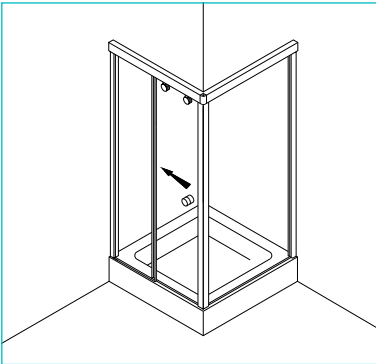

Nischenkabine,
1 Schiebetür mit Fixteil
Breite bis 1000 mm
Höhe bis 2000 mm

Set 320 überlappend

Eckkabine,
2 Schiebetüren mit Fixteilen
Breite bis 1000 × 1000 mm
Höhe bis 2000 mm

Set 321 überlappend

Eckkabine,
1 Schiebetür mit Fixteil,
1 Schiebetür mit verkürztem Fixteil
Breite bis 1000 × 1000 mm
Höhe 2000 mm

Set 330 überlappend

Eckkabine,
1 Schiebetür mit Fixteil,
1 Seitenwand
Breite bis 1000 × 1000 mm
Höhe bis 2000 mm

Set 331 überlappend

Eckkabine,
1 Schiebetür mit Fixteil,
1 verkürzte Seitenwand
Breite bis 1000 × 1000 mm
Höhe bis 2000 mm