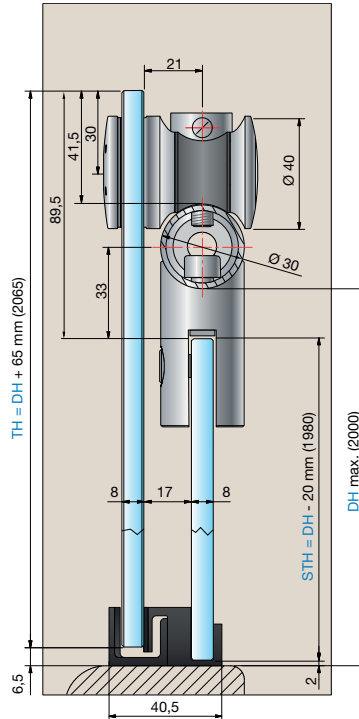

Sonderlösungen

Doppellaufrohr
max. 2600 × 1000 mm

Artikel-Nr.	Anbindung
-	-
8554VA-V	Wandhalter erhaben
8554VA-VF	Wandhalter flächenbündig

Doppellaufrohr
max. 2600 × 1000 mm

Artikel-Nr.	Anbindung
8555VA-VU	U-Profil
8555VA-V	Wandhalter erhaben
8555VA-VF	Wandhalter flächenbündig

Doppellaufrohr
max. 2600 × 2600 mm

Artikel-Nr.	Anbindung
8556VA-VU	U-Profil
8556VA-V	Wandhalter erhaben
8556VA-VF	Wandhalter flächenbündig

Einfachlaufrohr
max. 2600 × 1000 mm

Artikel-Nr.	Anbindung
8568VA-V	U-Profil
8568VA-VE	Wandhalter erhaben
8568VA-VF	Wandhalter flächenbündig

Nischendusche mit Einfachlaufrohr

Nischengrößen bis 1200 mm können mit unseren Duschen 8563VA-V, 8564VA-V und 8565VA-V realisiert werden. Bei Nischengrößen über 1200 mm bis 2000 mm empfehlen wir unsere Duschen 8557VA-V, 8558VA-V und 8559VA-V mit Doppellaufrohr.

STH = Seitenteilhöhe

TH = Türhöhe

DH = Duschkhöhe

Nischendusche mit Doppellaufrohr

Die Duschenlösungen können Sie wahlweise mit Wandanschlussbolzen (8517VA) oder Wandanschlussplatte (31177VA) erhalten (Standard: Wandanschlussbolzen 8517VA). Bei Nischengrößen über 1200 mm bis 2000 mm empfehlen wir unsere Duschen 8557VA-V, 8558VA-V und 8559VA-V mit Doppellaufrohr.