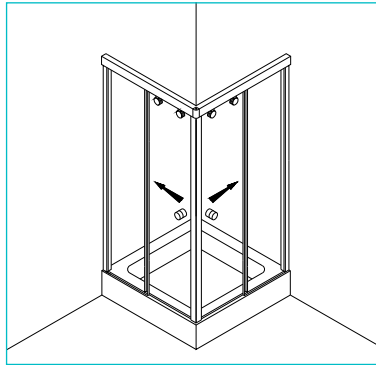

1
Pendeltür
Duschanlagen

2
Anschlagtür
Duschanlagen

3
Schiebetür
Duschanlagen

4
Walk-In
Duschanlagen

5
Montagehinweise

6
Zubehör

SO 730 - GRAL

Set 300 überlappend

Nischenkabine,
1 Schiebetür mit Fixteil
Breite bis 1000 mm
Höhe bis 2000 mm

Set 320 überlappend

Eckkabine,
2 Schiebetüren mit Fixteilen
Breite bis 1000 × 1000 mm
Höhe bis 2000 mm

Set 321 überlappend

Eckkabine,
1 Schiebetür mit Fixteil,
1 Schiebetür mit verkürztem Fixteil
Breite bis 1000 × 1000 mm
Höhe 2000 mm