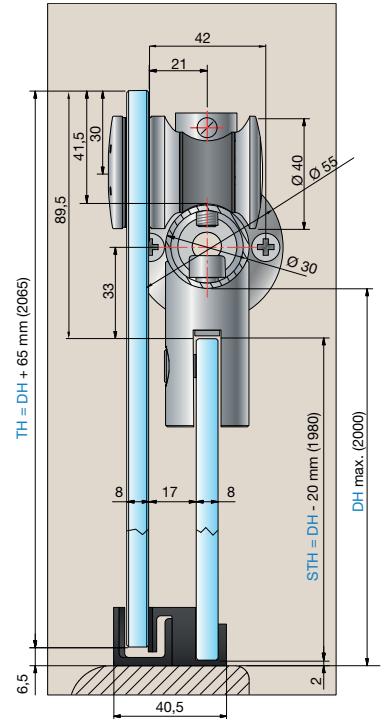

Sonderlösungen

Doppellaufrohr
max. 2600 × 1000 mm

Artikel-Nr.	Anbindung
-	-
8554VA-V	Wandhalter erhaben
8554VA-VF	Wandhalter flächenbündig

Doppellaufrohr
max. 2600 × 1000 mm

Artikel-Nr.	Anbindung
8555VA-VU	U-Profil
8555VA-V	Wandhalter erhaben
8555VA-VF	Wandhalter flächenbündig

Doppellaufrohr
max. 2600 × 2600 mm

Artikel-Nr.	Anbindung
8556VA-VU	U-Profil
8556VA-V	Wandhalter erhaben
8556VA-VF	Wandhalter flächenbündig

Einfachlaufrohr
max. 2600 × 1000 mm

Artikel-Nr.	Anbindung
8568VA-V	U-Profil
8568VA-VE	Wandhalter erhaben
8568VA-VF	Wandhalter flächenbündig

Nischendusche mit Einfachlaufrohr

Nischengrößen bis 1200 mm können mit unseren Duschen 8563VA-V, 8564VA-V und 8565VA-V realisiert werden. Bei Nischengrößen über 1200 mm bis 2000 mm empfehlen wir unsere Duschen 8557VA-V, 8558VA-V und 8559VA-V mit Doppellaufrohr.

STH = Seitenteilhöhe

TH = Türhöhe

DH = Duschkhöhe

Nischendusche mit Doppellaufrohr

Die Duschenlösungen können Sie wahlweise mit Wandanschlussbolzen (8517VA) oder Wandanschlussplatte (31177VA) erhalten (Standard: Wandanschlussbolzen 8517VA). Bei Nischengrößen über 1200 mm bis 2000 mm empfehlen wir unsere Duschen 8557VA-V, 8558VA-V und 8559VA-V mit Doppellaufrohr.