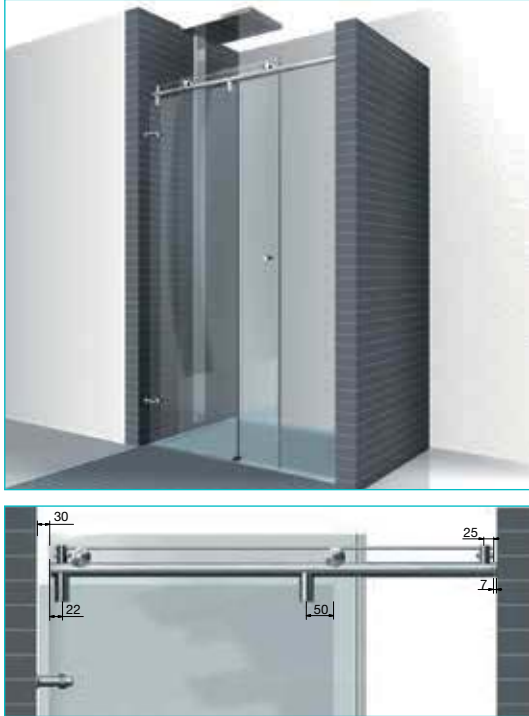

Doppellaufrohr
max. 2600 × 2600 mm

Artikel-Nr.	Anbindung
8556VA-VU	U-Profil
8556VA-V	Wandhalter erhaben
8556VA-VF	Wandhalter flächenbündig

Einfachlaufrohr
max. 2600 × 1000 mm

Artikel-Nr.	Anbindung
8568VA-V	U-Profil
8568VA-VE	Wandhalter erhaben
8568VA-VF	Wandhalter flächenbündig

Nischendusche mit Einfachlaufrohr

Nischengrößen bis 1200 mm können mit unseren Duschen 8563VA-V, 8564VA-V und 8565VA-V realisiert werden. Bei Nischengrößen über 1200 mm bis 2000 mm empfehlen wir unsere Duschen 8557VA-V, 8558VA-V und 8559VA-V mit Doppellaufrohr.

STH = Seitenteilhöhe

TH = Türhöhe

DH = Duschkhöhe

Nischendusche mit Doppellaufrohr

Die Duschenlösungen können Sie wahlweise mit Wandanschlussbolzen (8517VA) oder Wandanschlussplatte (31177VA) erhalten (Standard: Wandanschlussbolzen 8517VA). Bei Nischengrößen über 1200 mm bis 2000 mm empfehlen wir unsere Duschen 8557VA-V, 8558VA-V und 8559VA-V mit Doppellaufrohr.