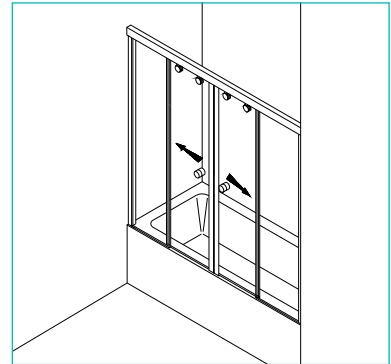

Set 375 überlappend

Nischenkabine,
2 Schiebetüren mit Fixteilen
Breite bis 2000 mm
Höhe bis 2000 mm