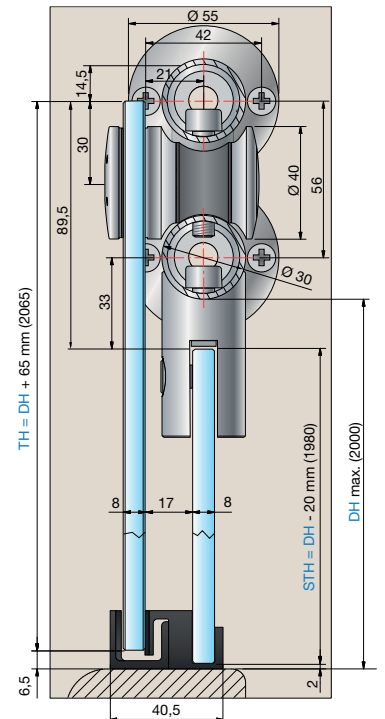

Sonderlösungen

Doppellaufrohr
max. 2600 × 1000 mm

Artikel-Nr.	Anbindung
-	-
8554VA-V	Wandhalter erhaben
8554VA-VF	Wandhalter flächenbündig

Doppellaufrohr
max. 2600 × 1000 mm

Artikel-Nr.	Anbindung
8555VA-VU	U-Profil
8555VA-V	Wandhalter erhaben
8555VA-VF	Wandhalter flächenbündig

Doppellaufrohr
max. 2600 × 2600 mm

Artikel-Nr.	Anbindung
8556VA-VU	U-Profil
8556VA-V	Wandhalter erhaben
8556VA-VF	Wandhalter flächenbündig

Einfachlaufrohr
max. 2600 × 1000 mm

Artikel-Nr.	Anbindung
8568VA-V	U-Profil
8568VA-VE	Wandhalter erhaben
8568VA-VF	Wandhalter flächenbündig

Nischendusche mit Einfachlaufrohr

Nischengrößen bis 1200 mm können mit unseren Duschen 8563VA-V, 8564VA-V und 8565VA-V realisiert werden. Bei Nischengrößen über 1200 mm bis 2000 mm empfehlen wir unsere Duschen 8557VA-V, 8558VA-V und 8559VA-V mit Doppellaufrohr.

STH = Seitenteilhöhe

TH = Türhöhe

DH = Duschkhöhe

Nischendusche mit Doppellaufrohr

Die Duschenlösungen können Sie wahlweise mit Wandanschlussbolzen (8517VA) oder Wandanschlussplatte (31177VA) erhalten (Standard: Wandanschlussbolzen 8517VA). Bei Nischengrößen über 1200 mm bis 2000 mm empfehlen wir unsere Duschen 8557VA-V, 8558VA-V und 8559VA-V mit Doppellaufrohr.